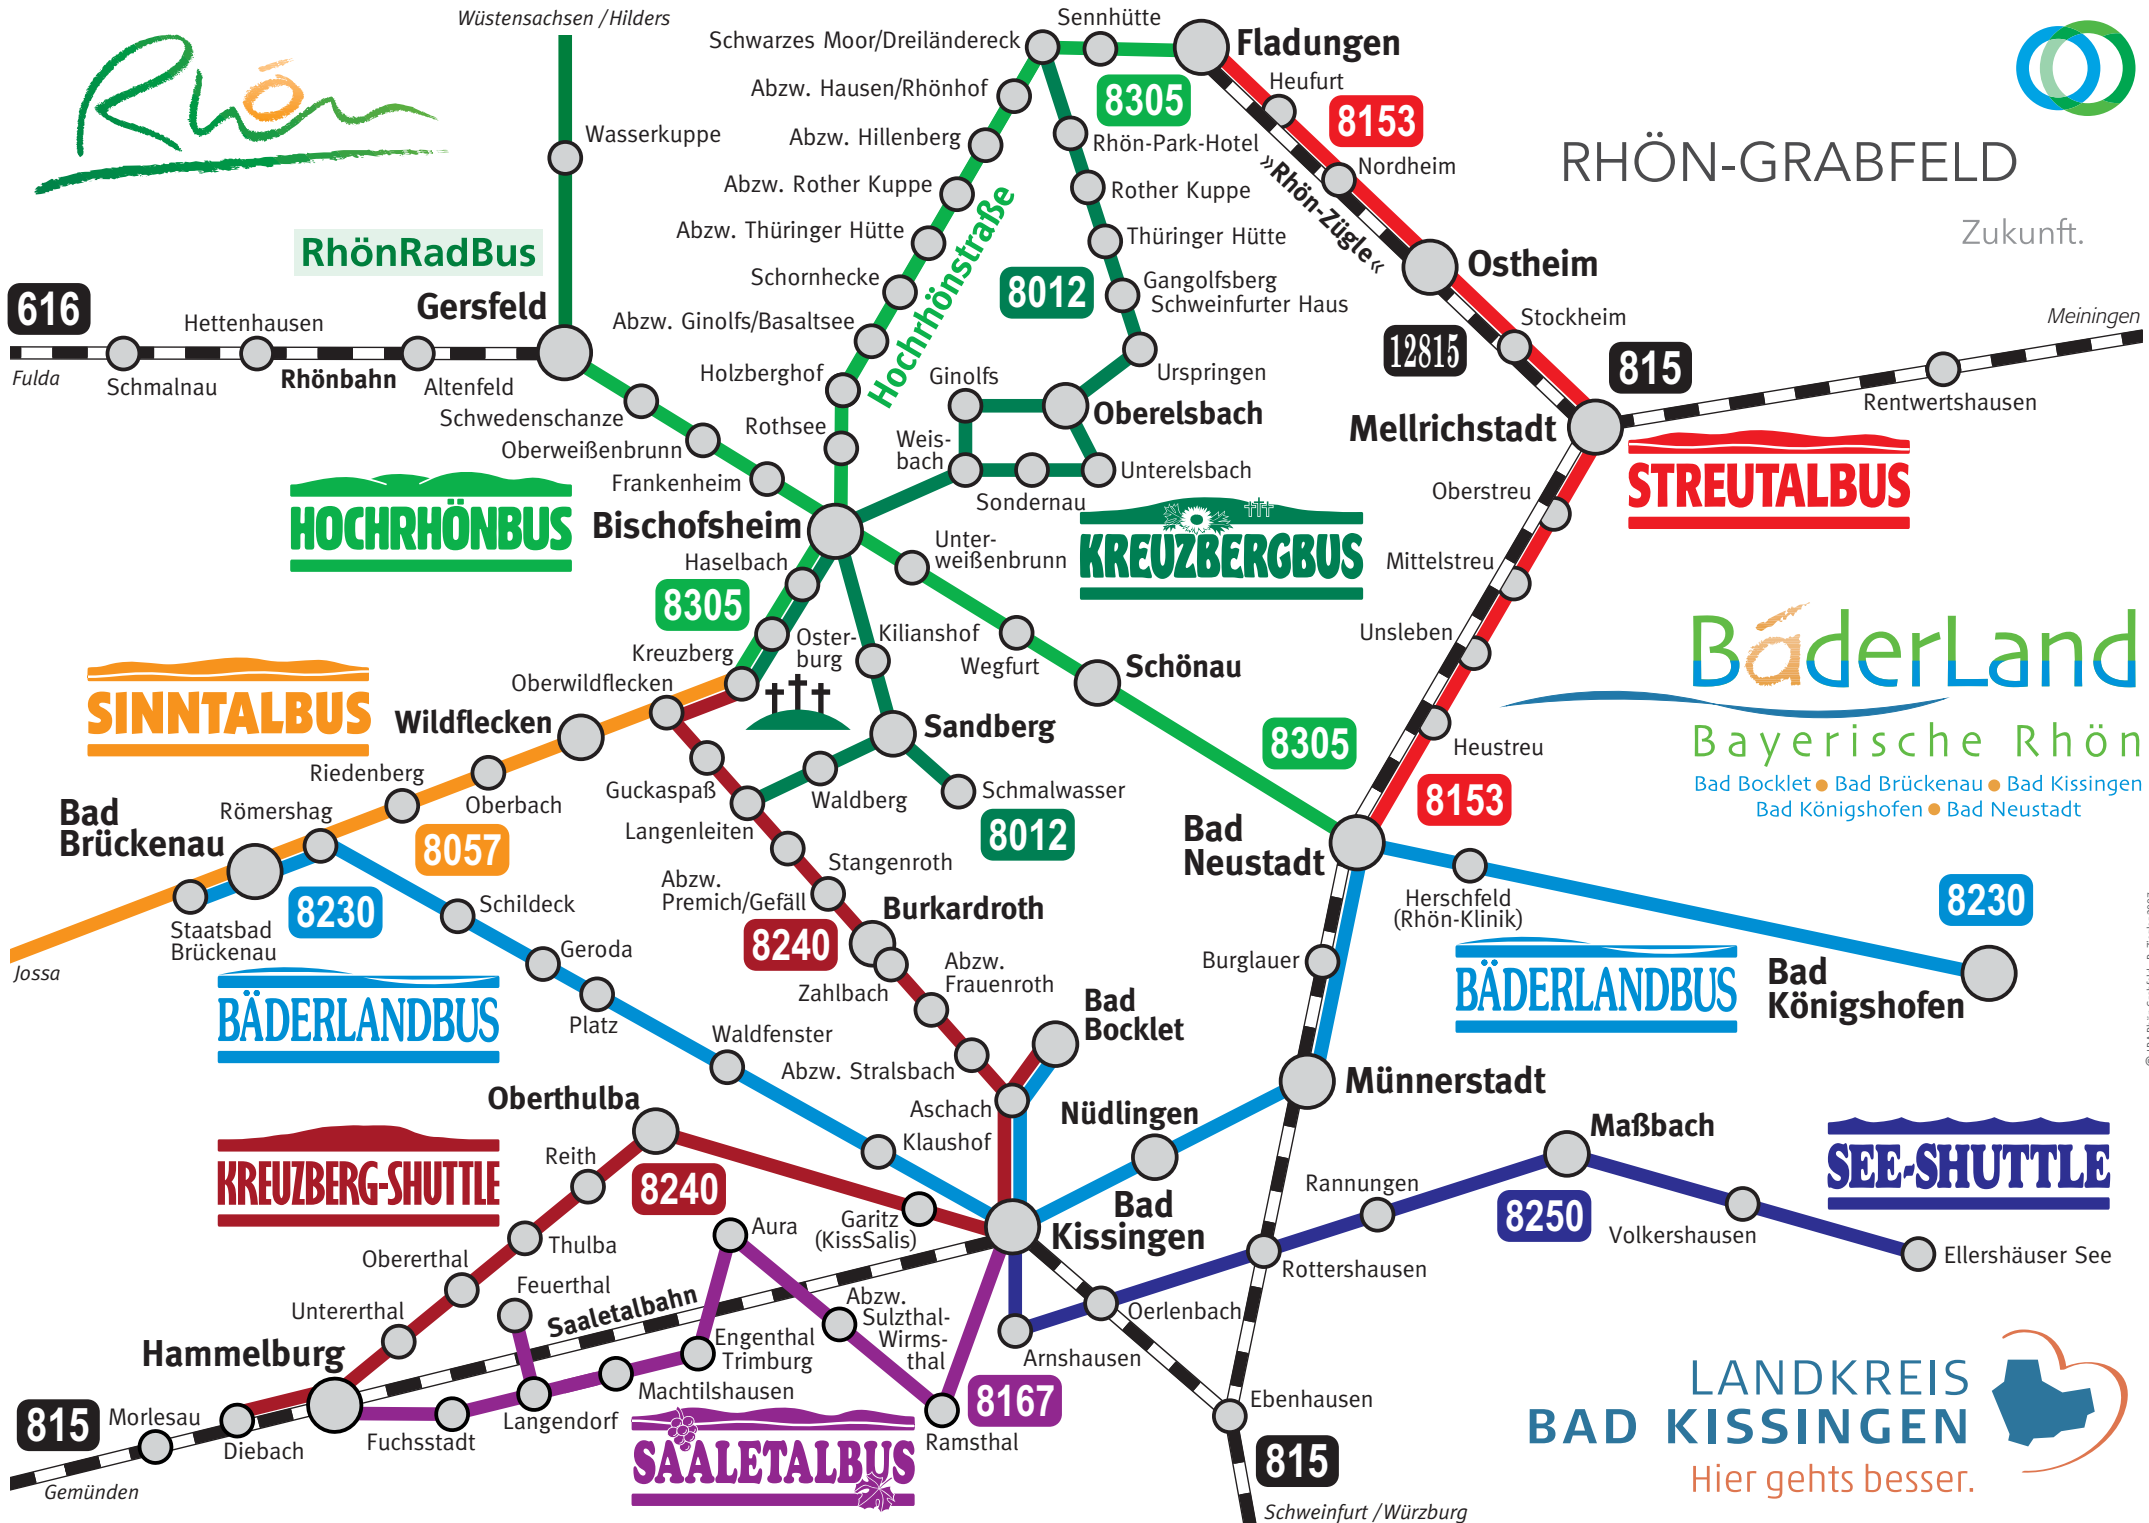

Rhön

RHÖN-GRABFELD

Zukunft.

SINNTALBUS

STREUTALBUS

BäderLand

Bayerische Rhön  
Bad Bocklet • Bad Brückenau • Bad Kissingen  
Bad Königshofen • Bad Neustadt

BÄDERLANDBUS

BÄDERLANDBUS

SEE-SHUTTLE

KREUZBERG-SHUTTLE

LANDKREIS  
BAD KISSINGEN

Hier gehts besser.

© IBA Rhön-Grabfeld - R. Ziegler 2007