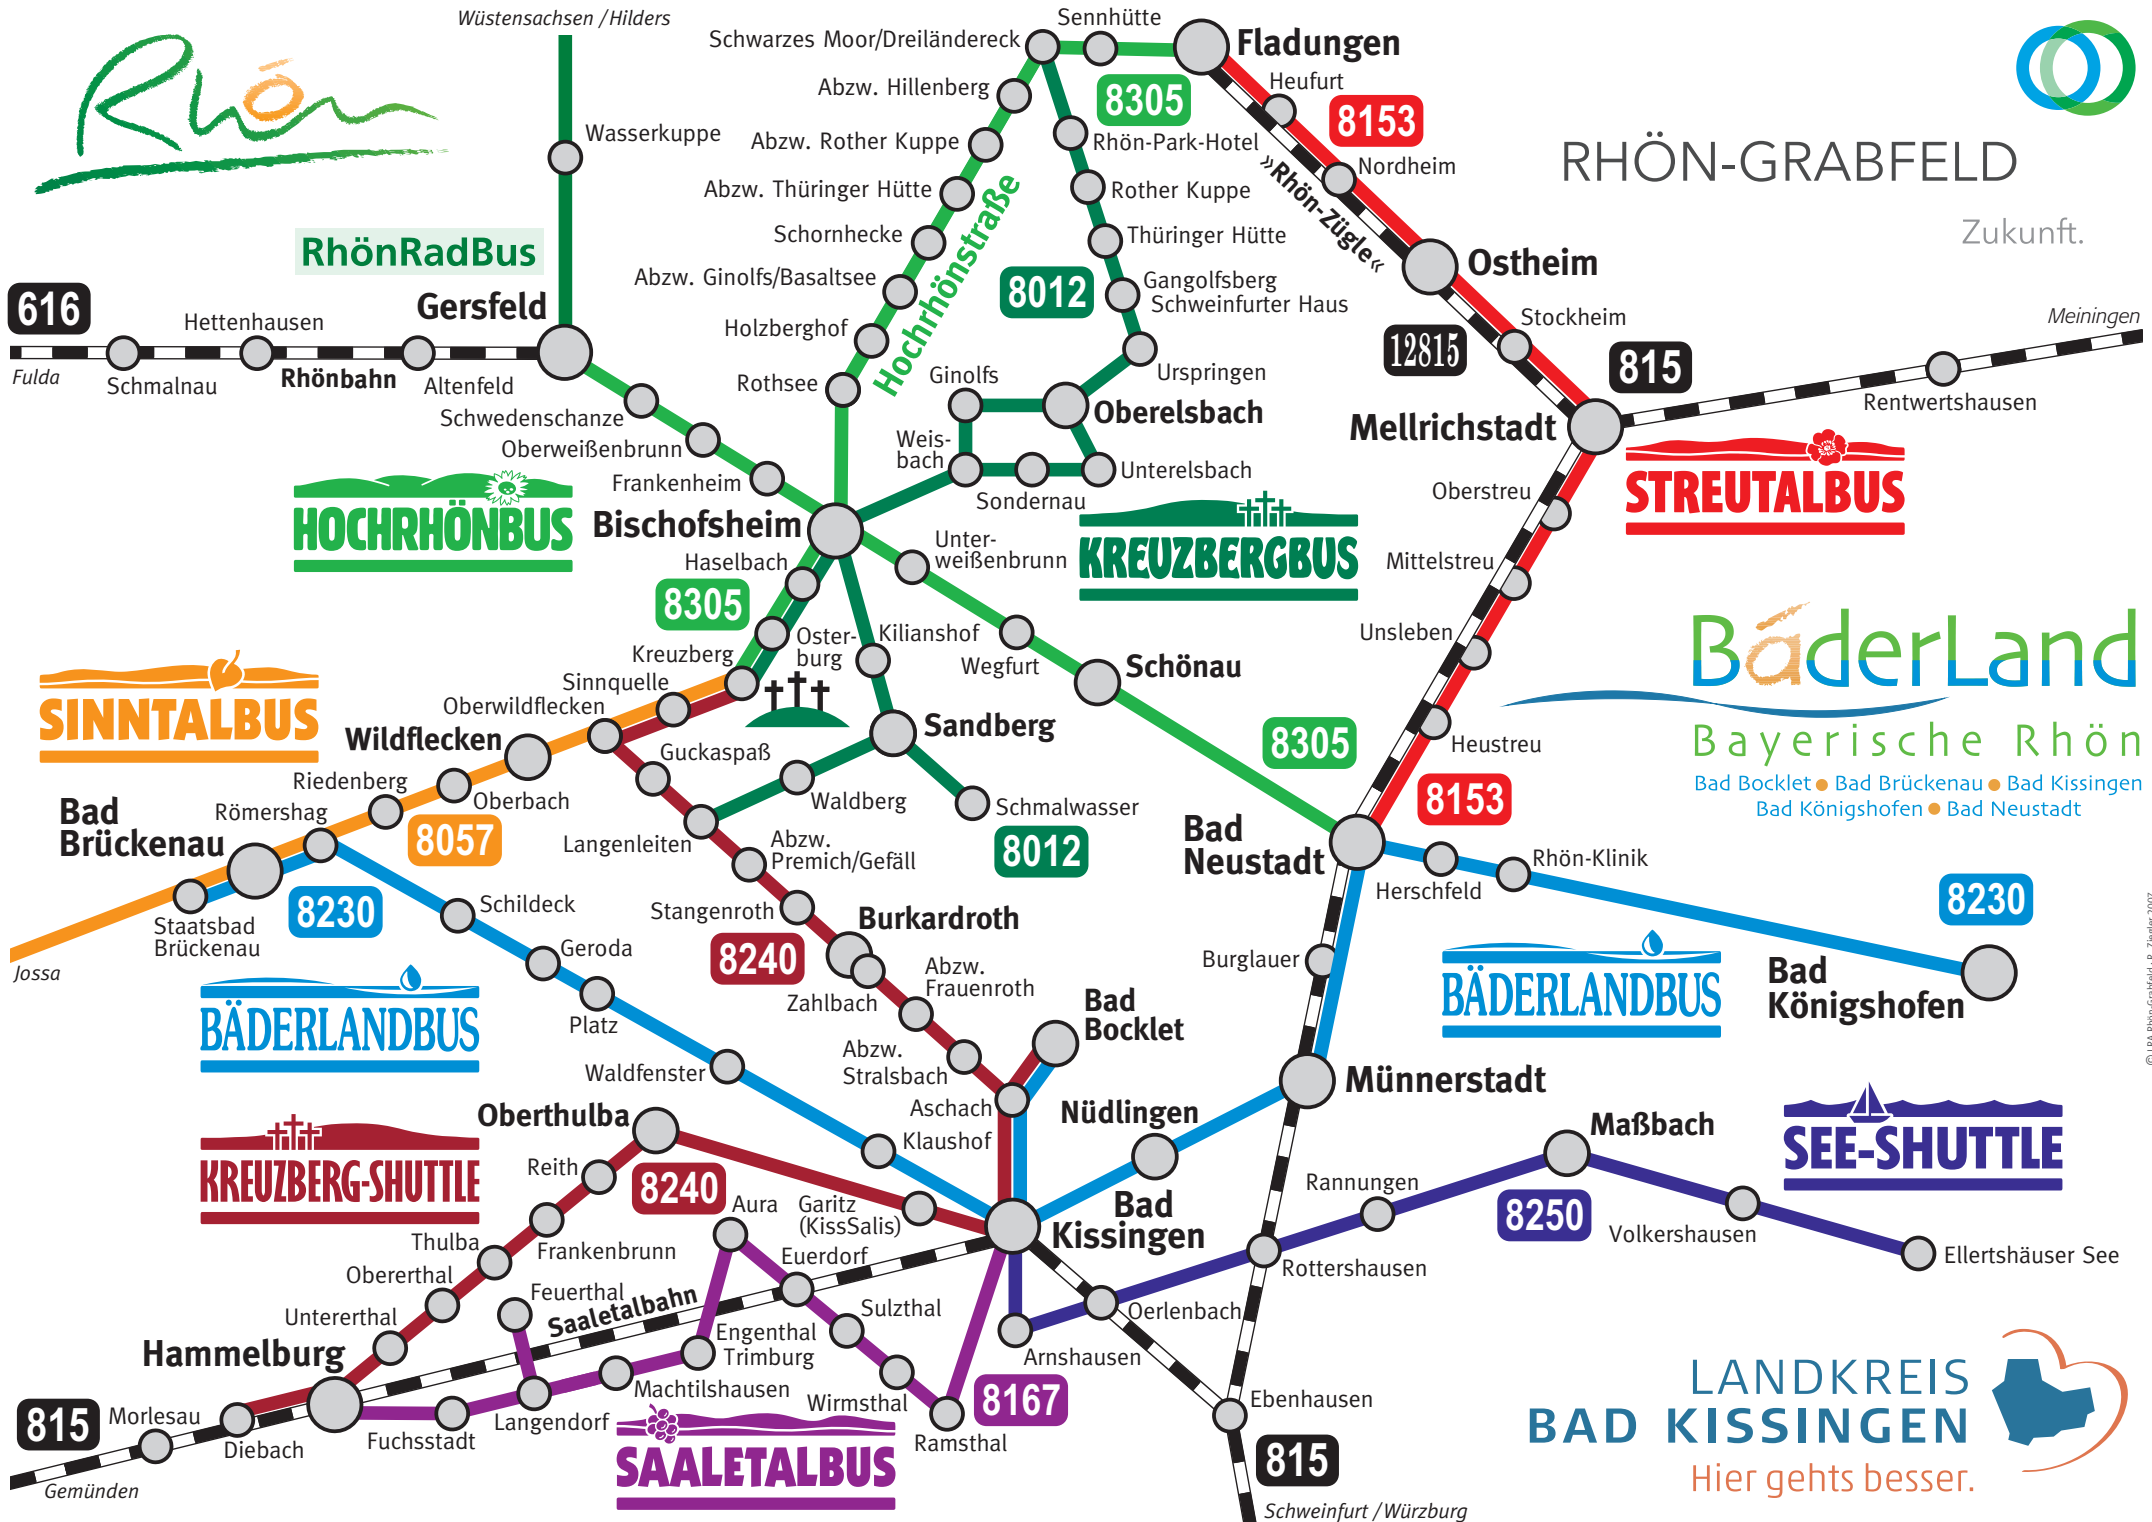

Rhön

RHÖN-GRABFELD

Zukunft.

RhönRadBus

HOCHRHÖNBUS

SINNTALBUS

BÄDERLANDBUS

KREUZBERG-SHUTTLE

SAALETALBUS

KREUZBERGBUS

STREUTALBUS

BÄDERLANDBUS

SEE-SHUTTLE

BäderLand
Bayerische Rhön
Bad Bocklet • Bad Brückenau • Bad Kissingen
Bad Königshofen • Bad Neustadt

LANDKREIS BAD KISSINGEN
Hier gehts besser.